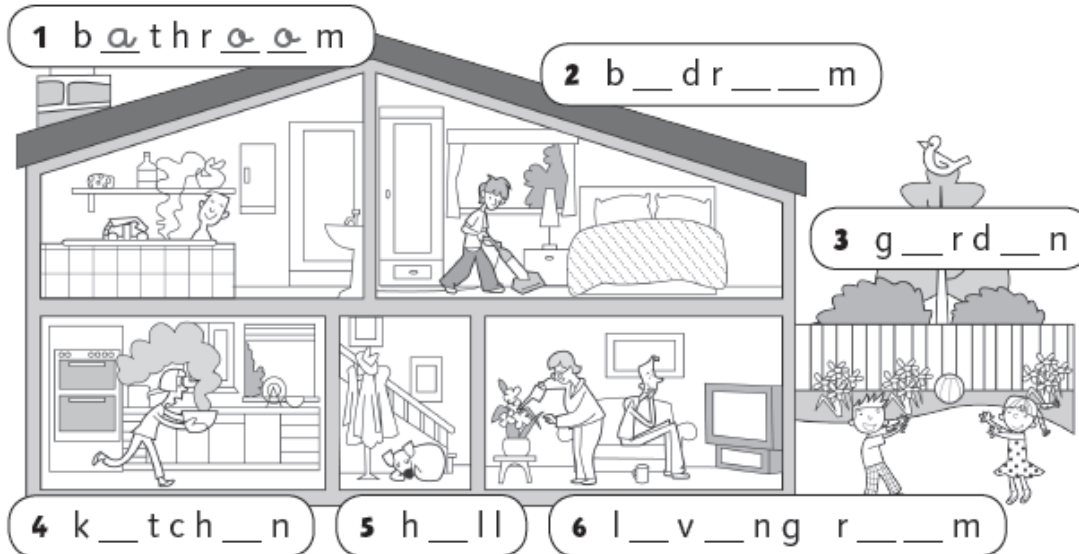

SEGUIMIENTO 2º PRIMARIA

SEMANA DEL 1 AL 5 DE JUNIO

En el seguimiento de esta semana son fichas interactivas. Recordar que el código para que me lleguen es siempre el mismo: Código **8he482cm66**. Os dejo la ficha de inglés

<https://es.liveworksheets.com/vj693337dl>

INGLÉS

Extension 1 Unit

➔ Look and write.

➔ Look and write.